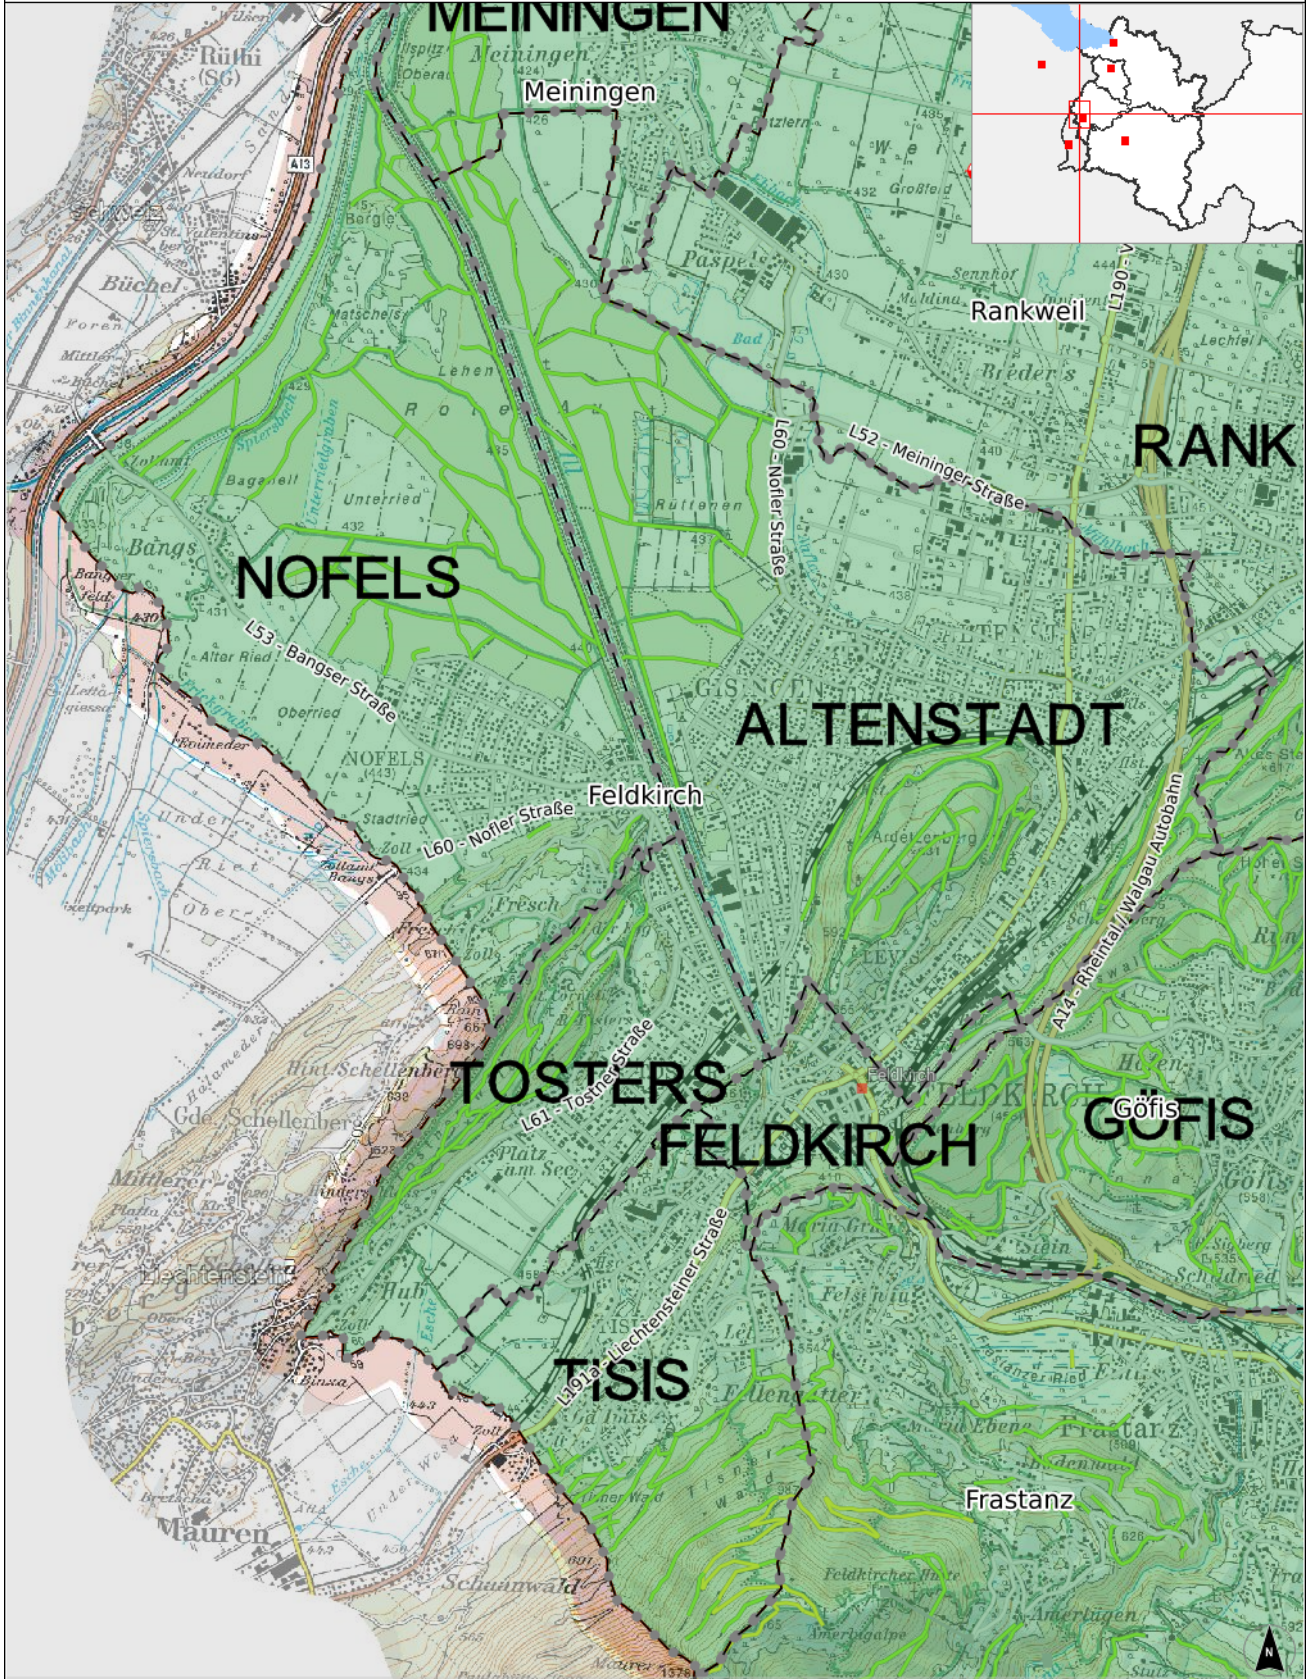

rechts: -61012; hoch: 240349

rechts: -52854; hoch: 240349

Quellen: Land Vorarlberg - LVA, BEV (DKM:01.10.2021, ÖK, Urmappe, Österreichisches Adressregister)  
© Land Vorarlberg: Keine Rechtsverbindlichkeit, kein Anspruch auf Aktualität!

0 M 1:47.648 2,5 km

rechts: -61012; hoch: 229481

rechts: -52854; hoch: 229481

Karte erstellt am: 03.03.2022