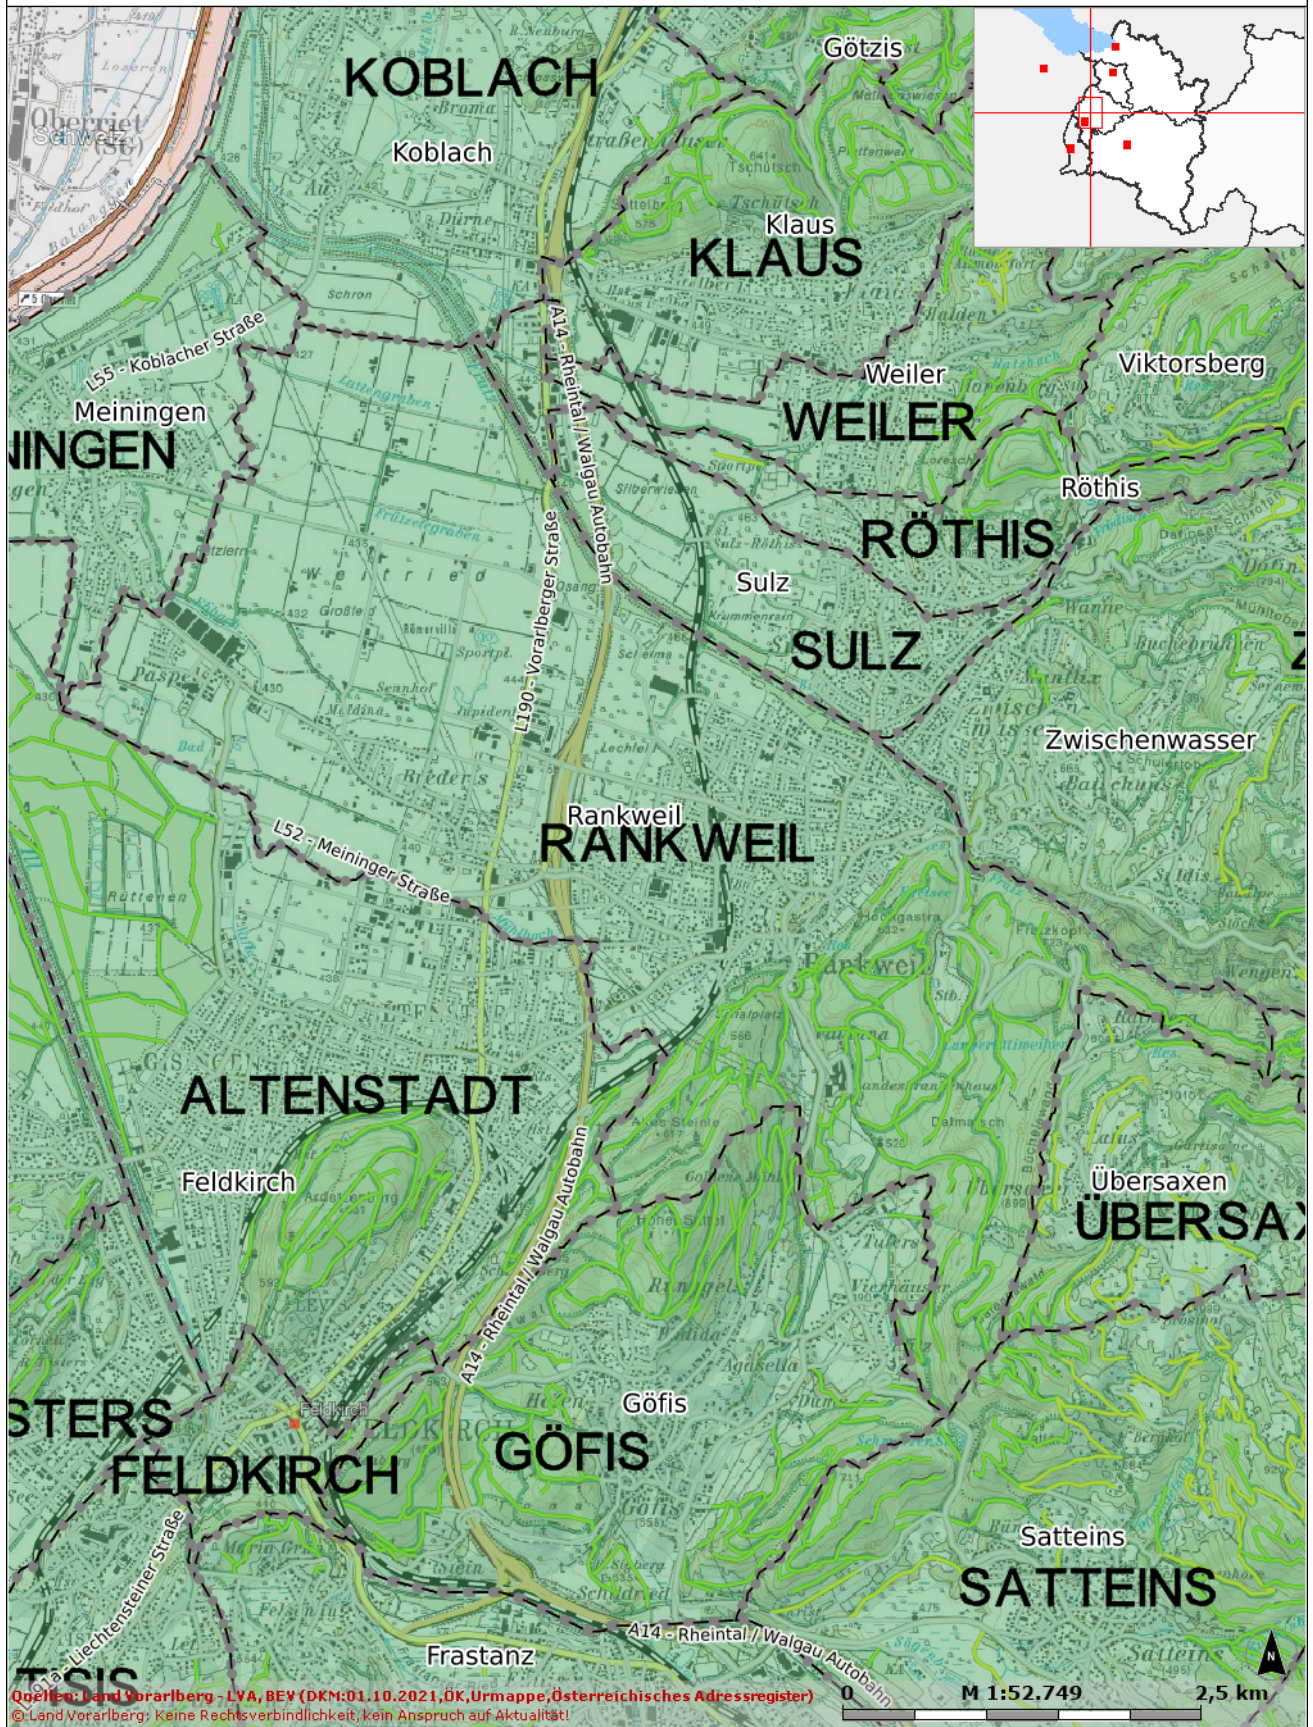

rechts: -57624; hoch: 243390

rechts: -48593; hoch: 243390

Quellen: Land Vorarlberg - LVA, BEY (DKM:01.10.2021_ÖK,Urmappe,Österreichisches Adressregister)
© Land Vorarlberg: Keine Rechtsverbindlichkeit, kein Anspruch auf Aktualität!

rechts: -57624; hoch: 231359

rechts: -48593; hoch: 231359

Karte erstellt am: 03.03.2022