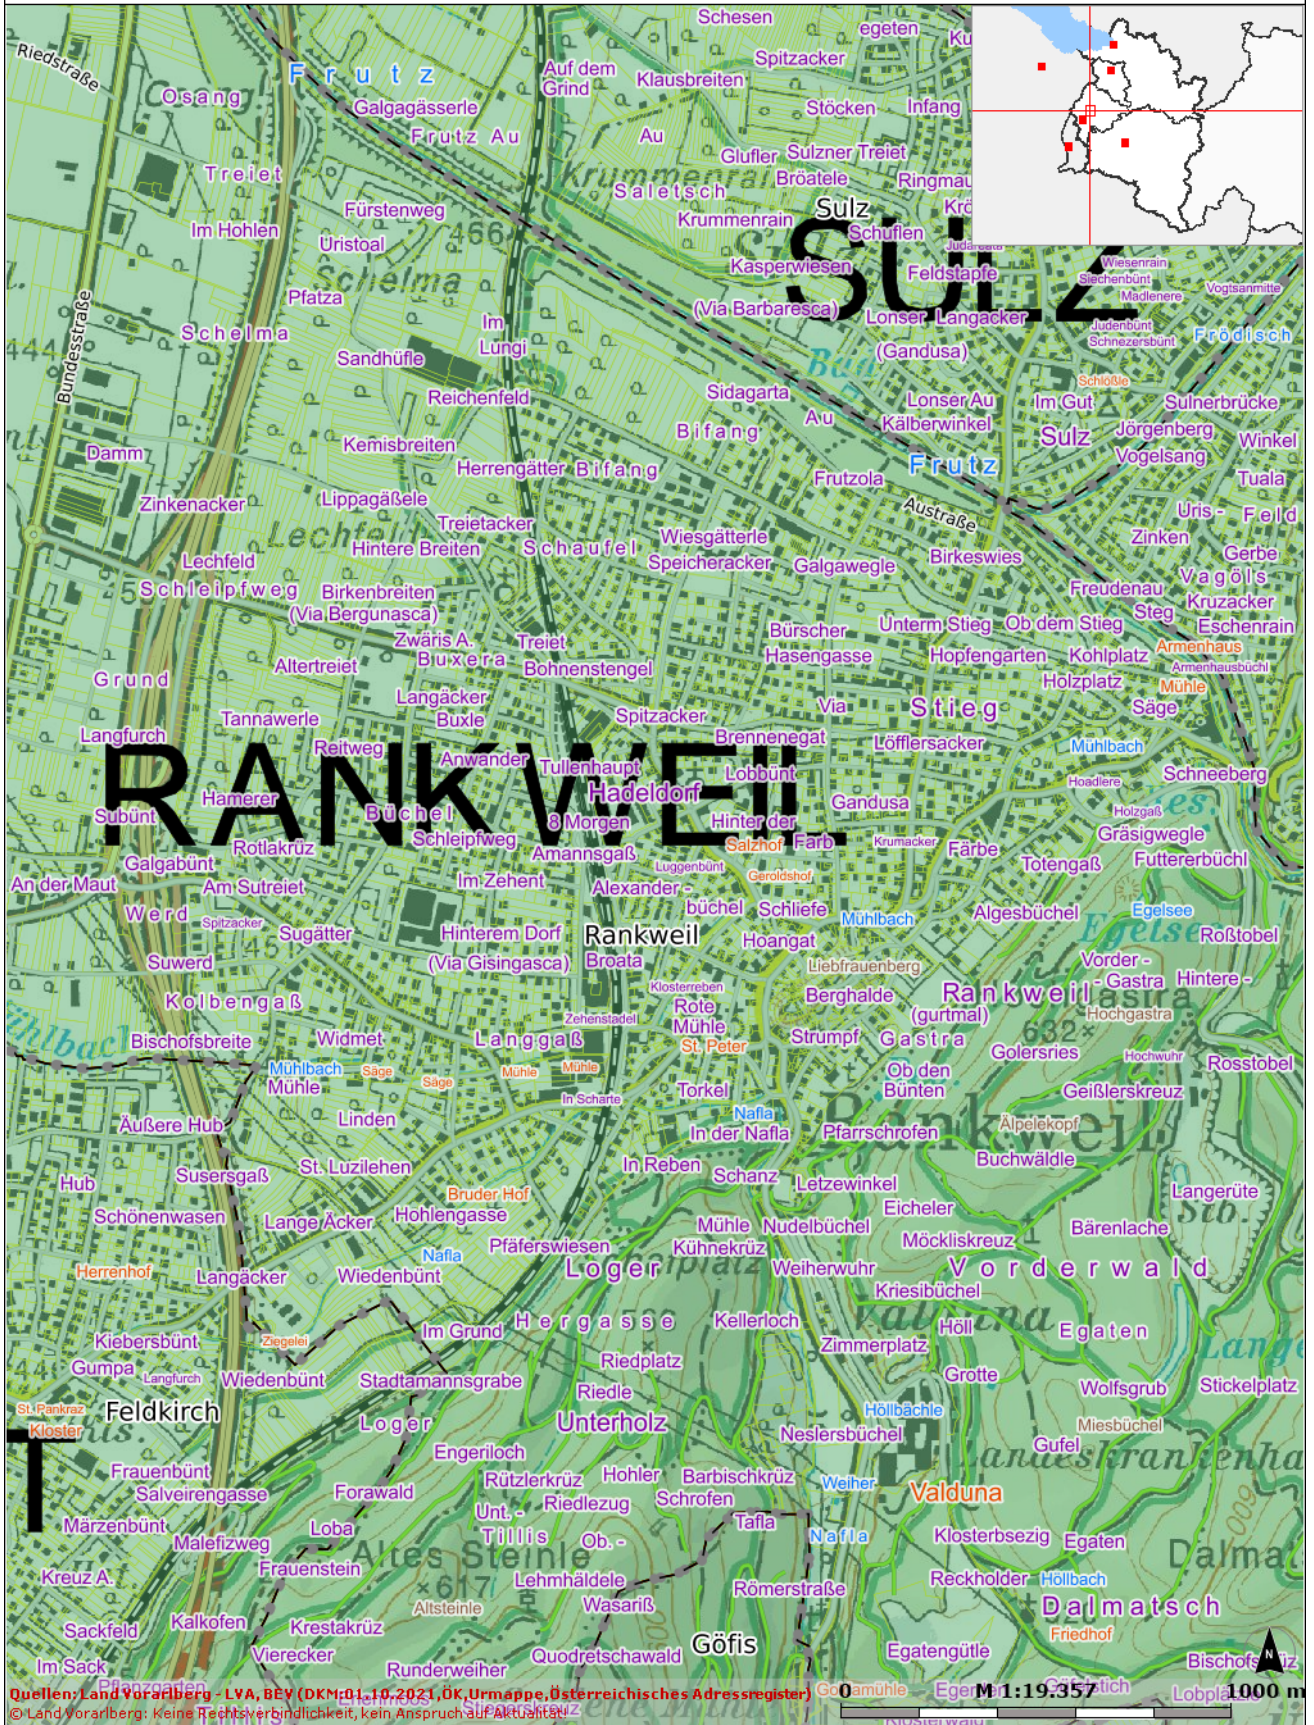

rechts: -54162; hoch: 239583

rechts: -50848; hoch: 239583

Quellen: Land Vorarlberg - LVA, BEV (DKM: 01.10.2021, ÖK, Urmappe, Österreichisches Adressregister) Maßstab: 1:19.357  
© Land Vorarlberg: Keine Rechtsverbindlichkeit, kein Anspruch auf Aktualität

rechts: -54162; hoch: 235168

rechts: -50848; hoch: 235168

Karte erstellt am: 03.03.2022