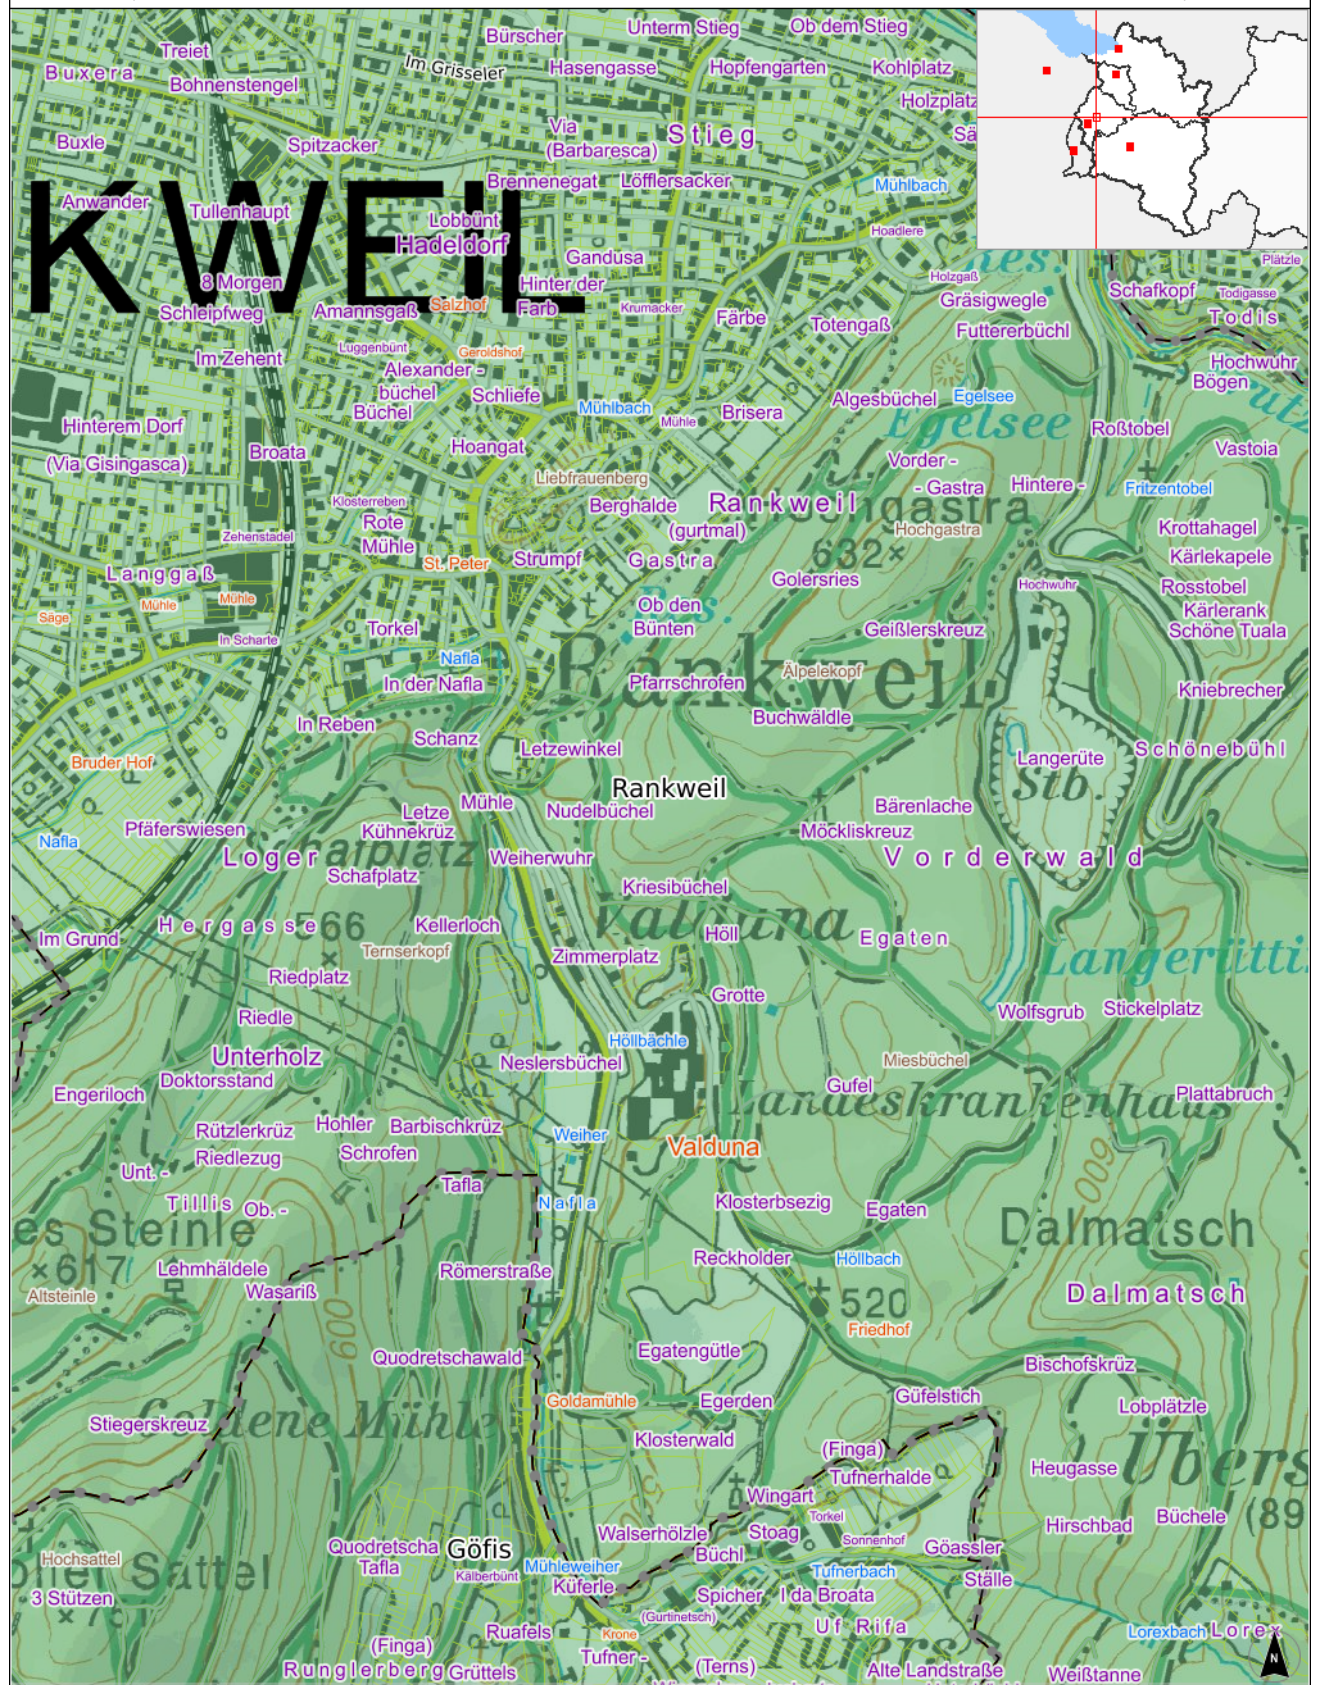

rechts: -53153; hoch: 238037

rechts: -50582; hoch: 238037

Quellen: Land Vorarlberg - LYA, BEV (DKM:01.10.2021, ÖK-Urmappe Österreichisches Adressregister)
© Land Vorarlberg: Keine Rechtsverbindlichkeit; kein Anspruch auf Aktualität!

M 1:15.017 500 m

rechts: -53153; hoch: 234612

rechts: -50582; hoch: 234612

Karte erstellt am: 03.03.2022