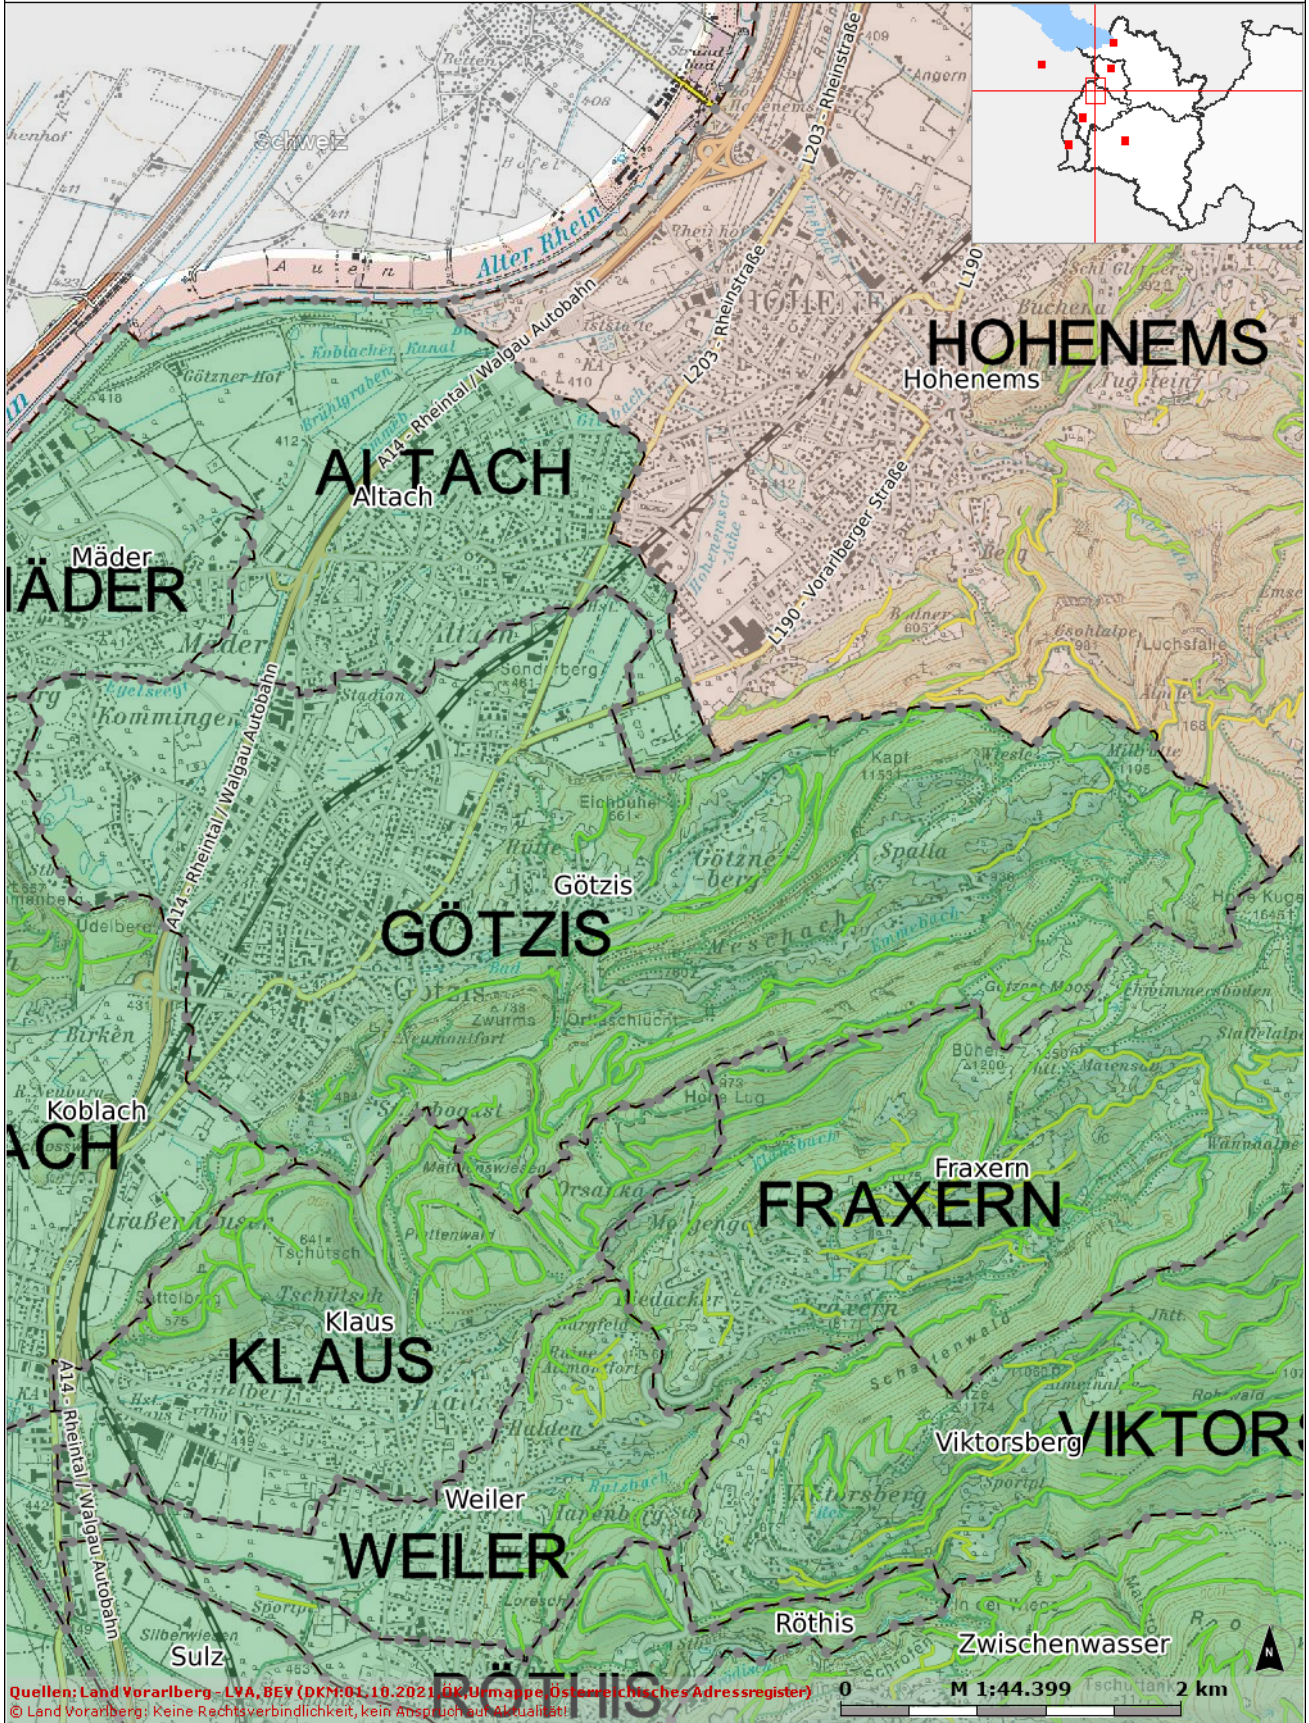

rechts: -54180; hoch: 249612

rechts: -46579; hoch: 249612

Quellen: Land Vorarlberg - LVA, BEY (DKM:01.10.2021) OK-Urlänge Österreichisches Adressregister
© Land Vorarlberg: Keine Rechtsverbindlichkeit, kein Anspruch auf Aktualität

rechts: -54180; hoch: 239485

rechts: -46579; hoch: 239485

Karte erstellt am: 03.03.2022