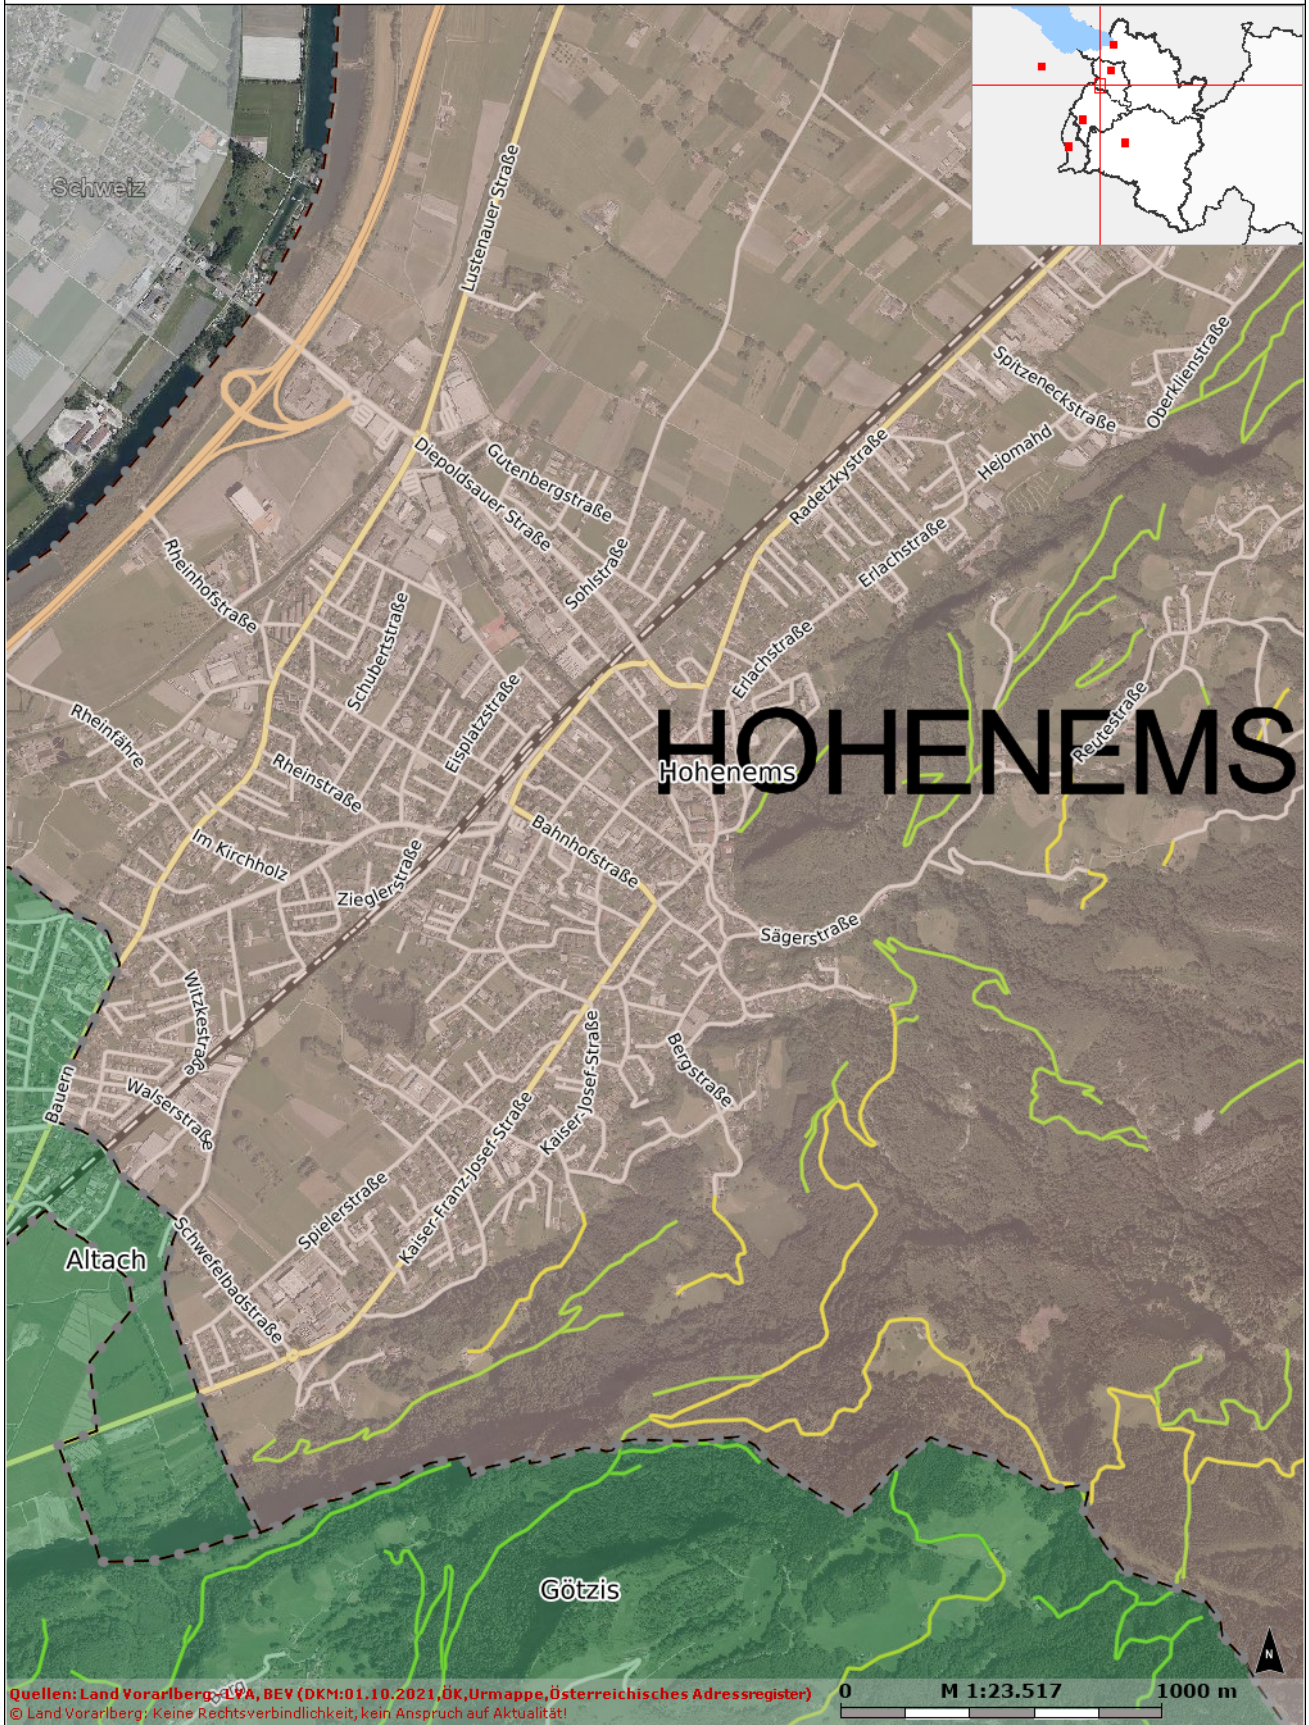

rechts: -50792; hoch: 249940

rechts: -46766; hoch: 249940

Quellen: Land Vorarlberg, 1VA, BEV (DKM:01.10.2021, ÖK, Urmappe, Österreichisches Adressregister)  
© Land Vorarlberg; Keine Rechtsverbindlichkeit, kein Anspruch auf Aktualität!

rechts: -50792; hoch: 244576

rechts: -46766; hoch: 244576

Karte erstellt am: 26.04.2022