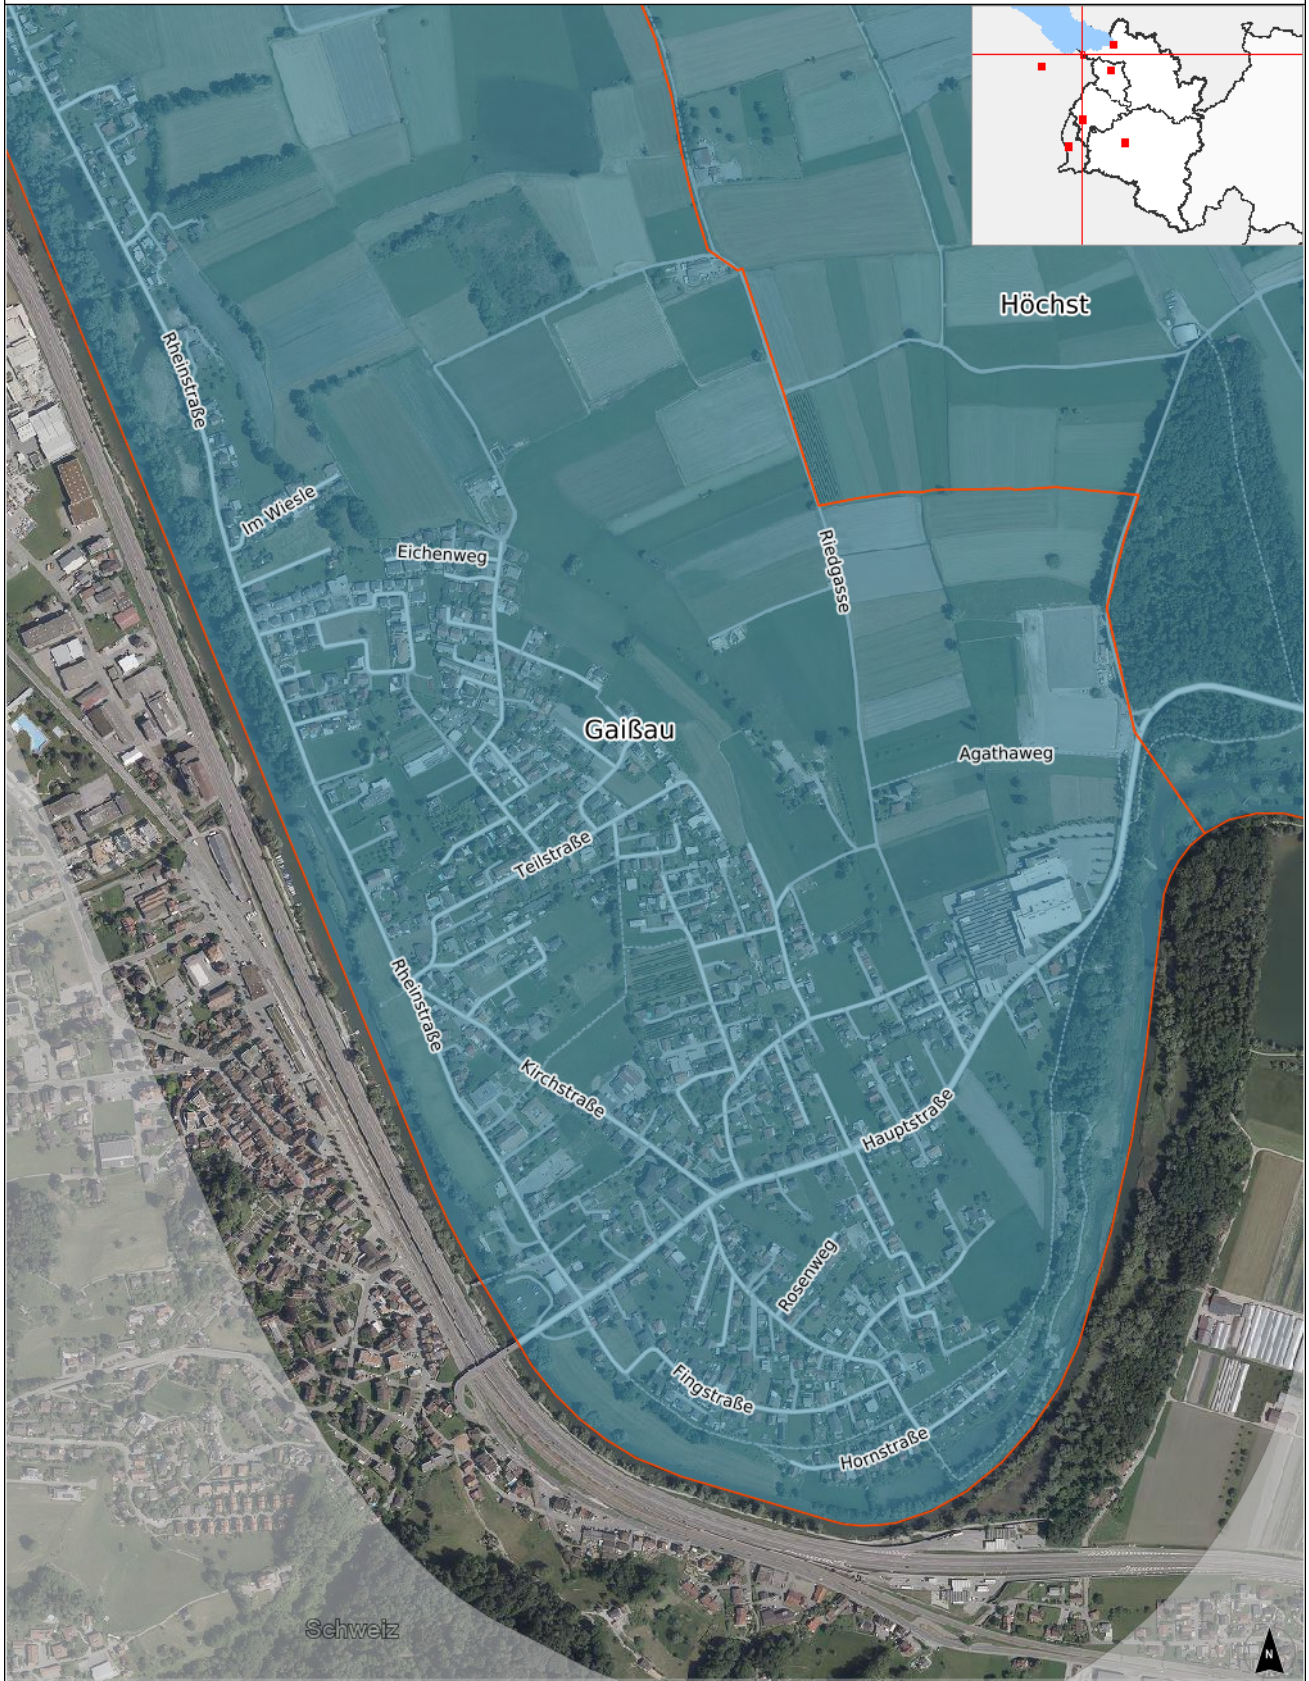

rechts: -56386; hoch: 260483

rechts: -54574; hoch: 260483

Quellen: Land Vorarlberg - LVA, BEY (DKM:01.10.2021, ÖK, Urmappe, Österreichisches Adressregister)
© Land Vorarlberg: Keine Rechtsverbindlichkeit, kein Anspruch auf Aktualität!

0 M 1:10.580 500 m

rechts: -56386; hoch: 258070

rechts: -54574; hoch: 258070

Karte erstellt am: 17.05.2022