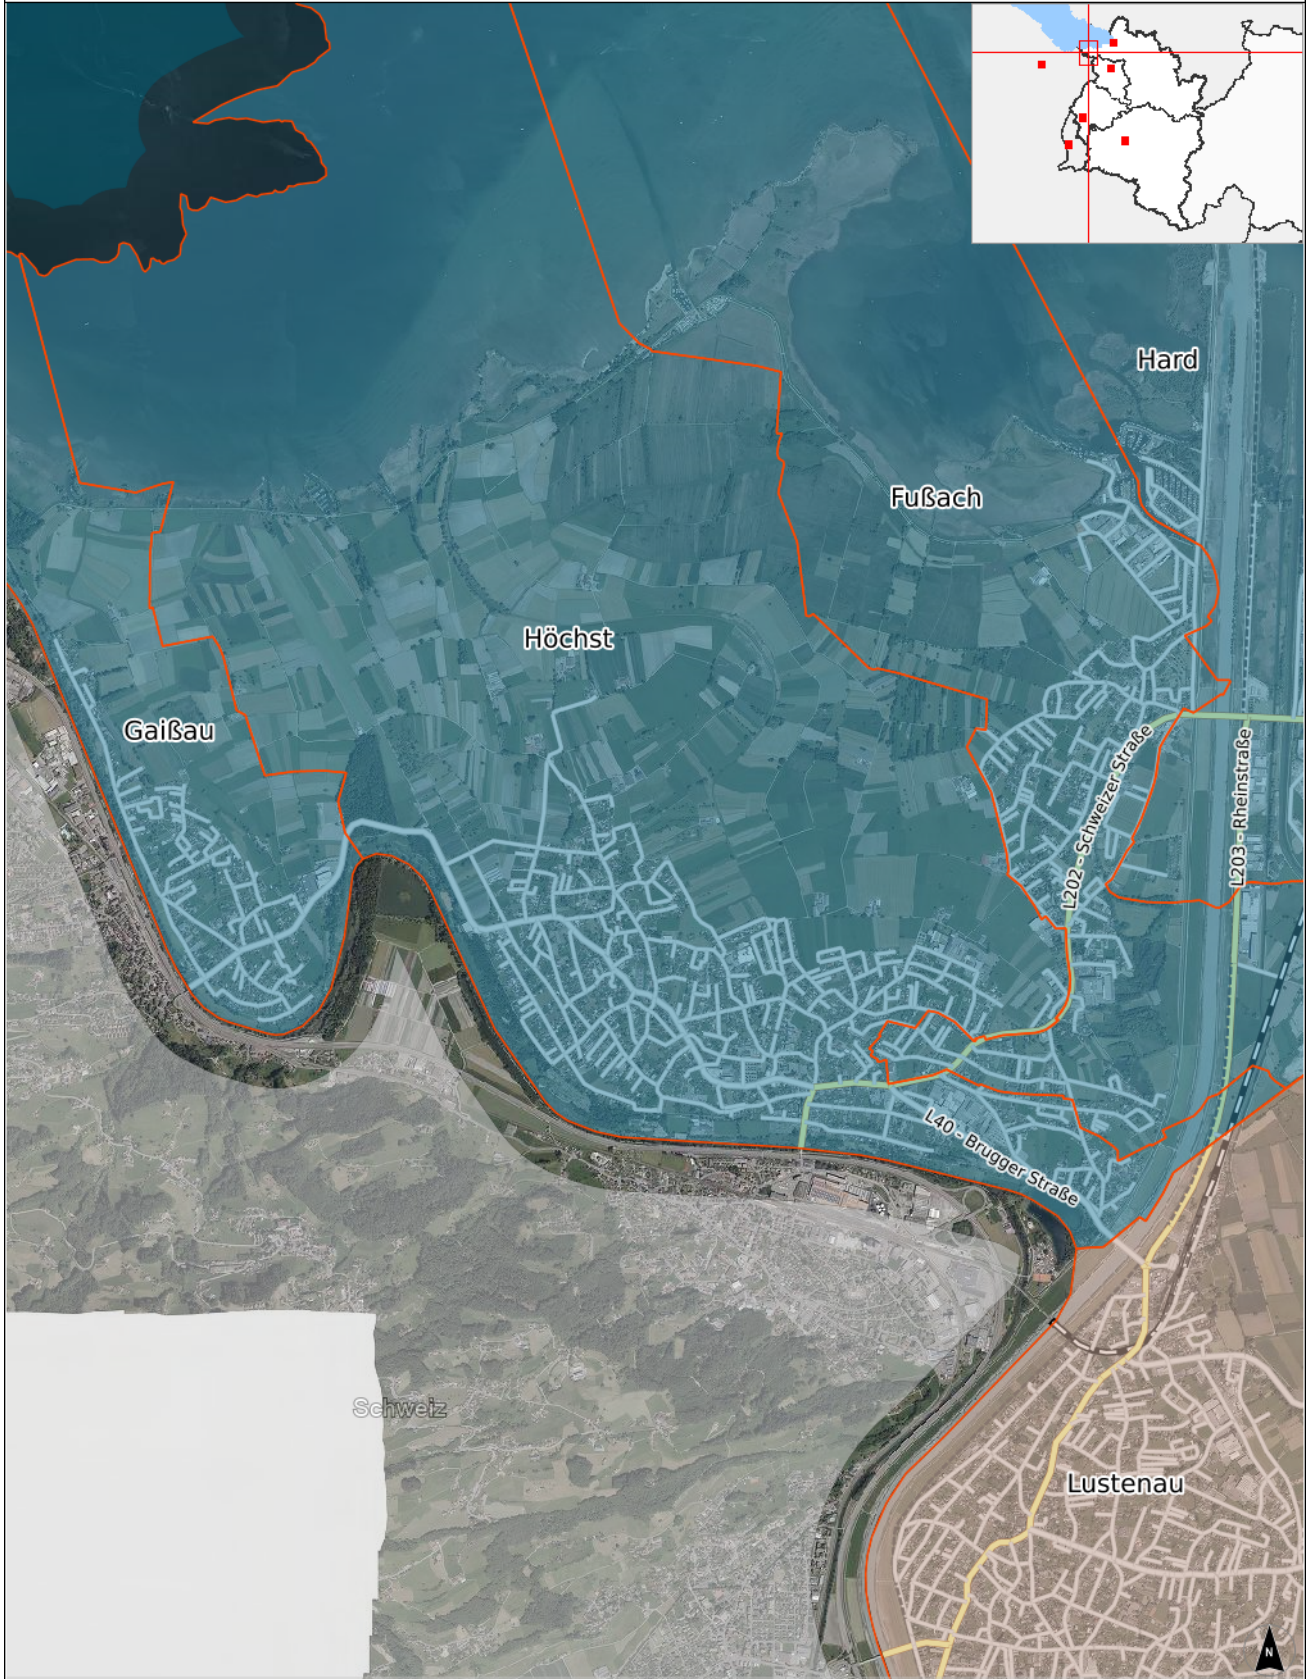

rechts: -56670; hoch: 264028

rechts: -49549; hoch: 264028

Quellen: Land Vorarlberg - LVA, BEV (DKM:01.10.2021, ÖK, Urmappe, Österreichisches Adressregister)  
© Land Vorarlberg: Keine Rechtsverbindlichkeit, kein Anspruch auf Aktualität!

0 M 1:41.596 2 km

rechts: -56670; hoch: 254541

rechts: -49549; hoch: 254541

Karte erstellt am: 17.05.2022