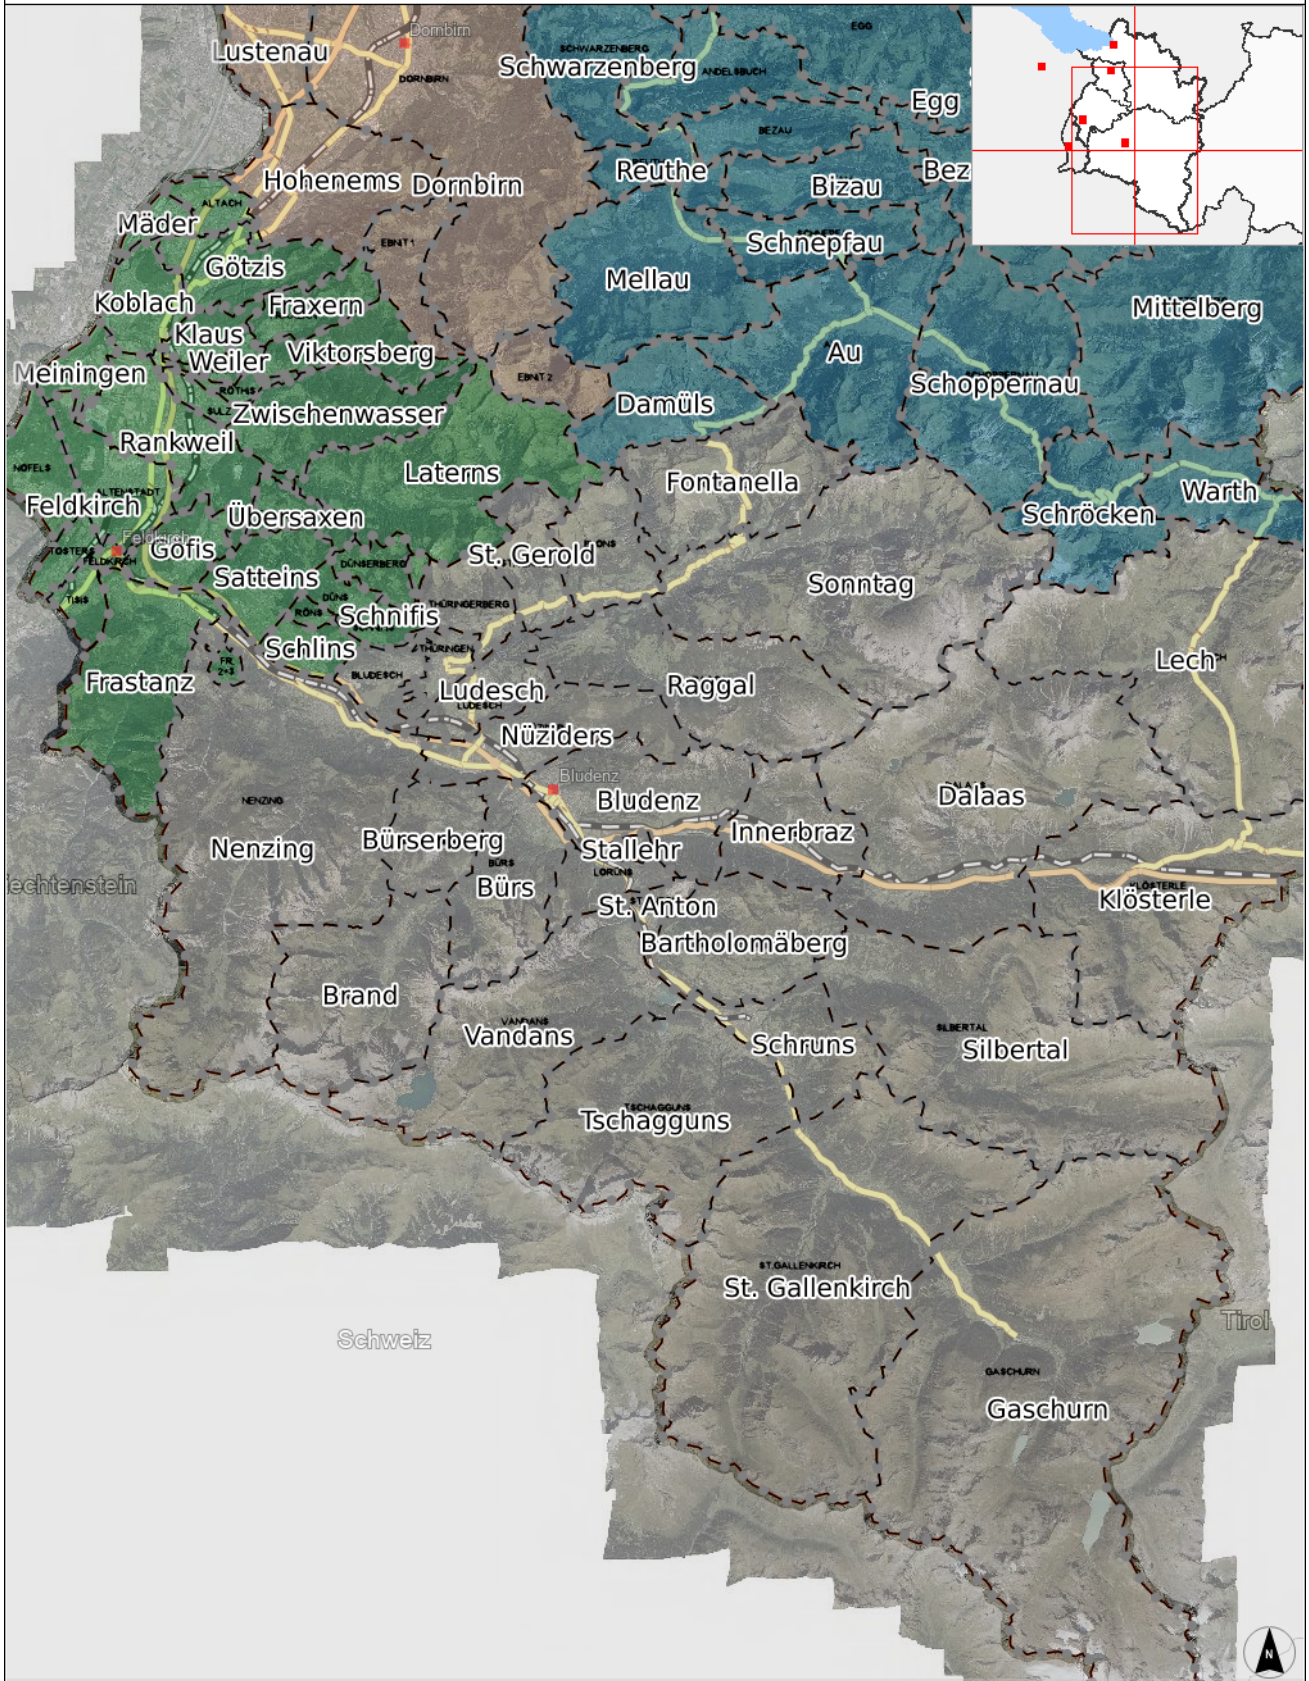

rechts: -59848; hoch: 254436

rechts: -10290; hoch: 254436

Quellen: Land Vorarlberg - LVA, BEV (DKM:01.10.2021, ÖK, Urmappe, Österreichisches Adressregister)
 © Land Vorarlberg: Keine Rechtsverbindlichkeit, kein Anspruch auf Aktualität!

0 M 1:289.480 15 km

rechts: -59848; hoch: 188408

rechts: -10290; hoch: 188408

Karte erstellt am: 26.04.2022