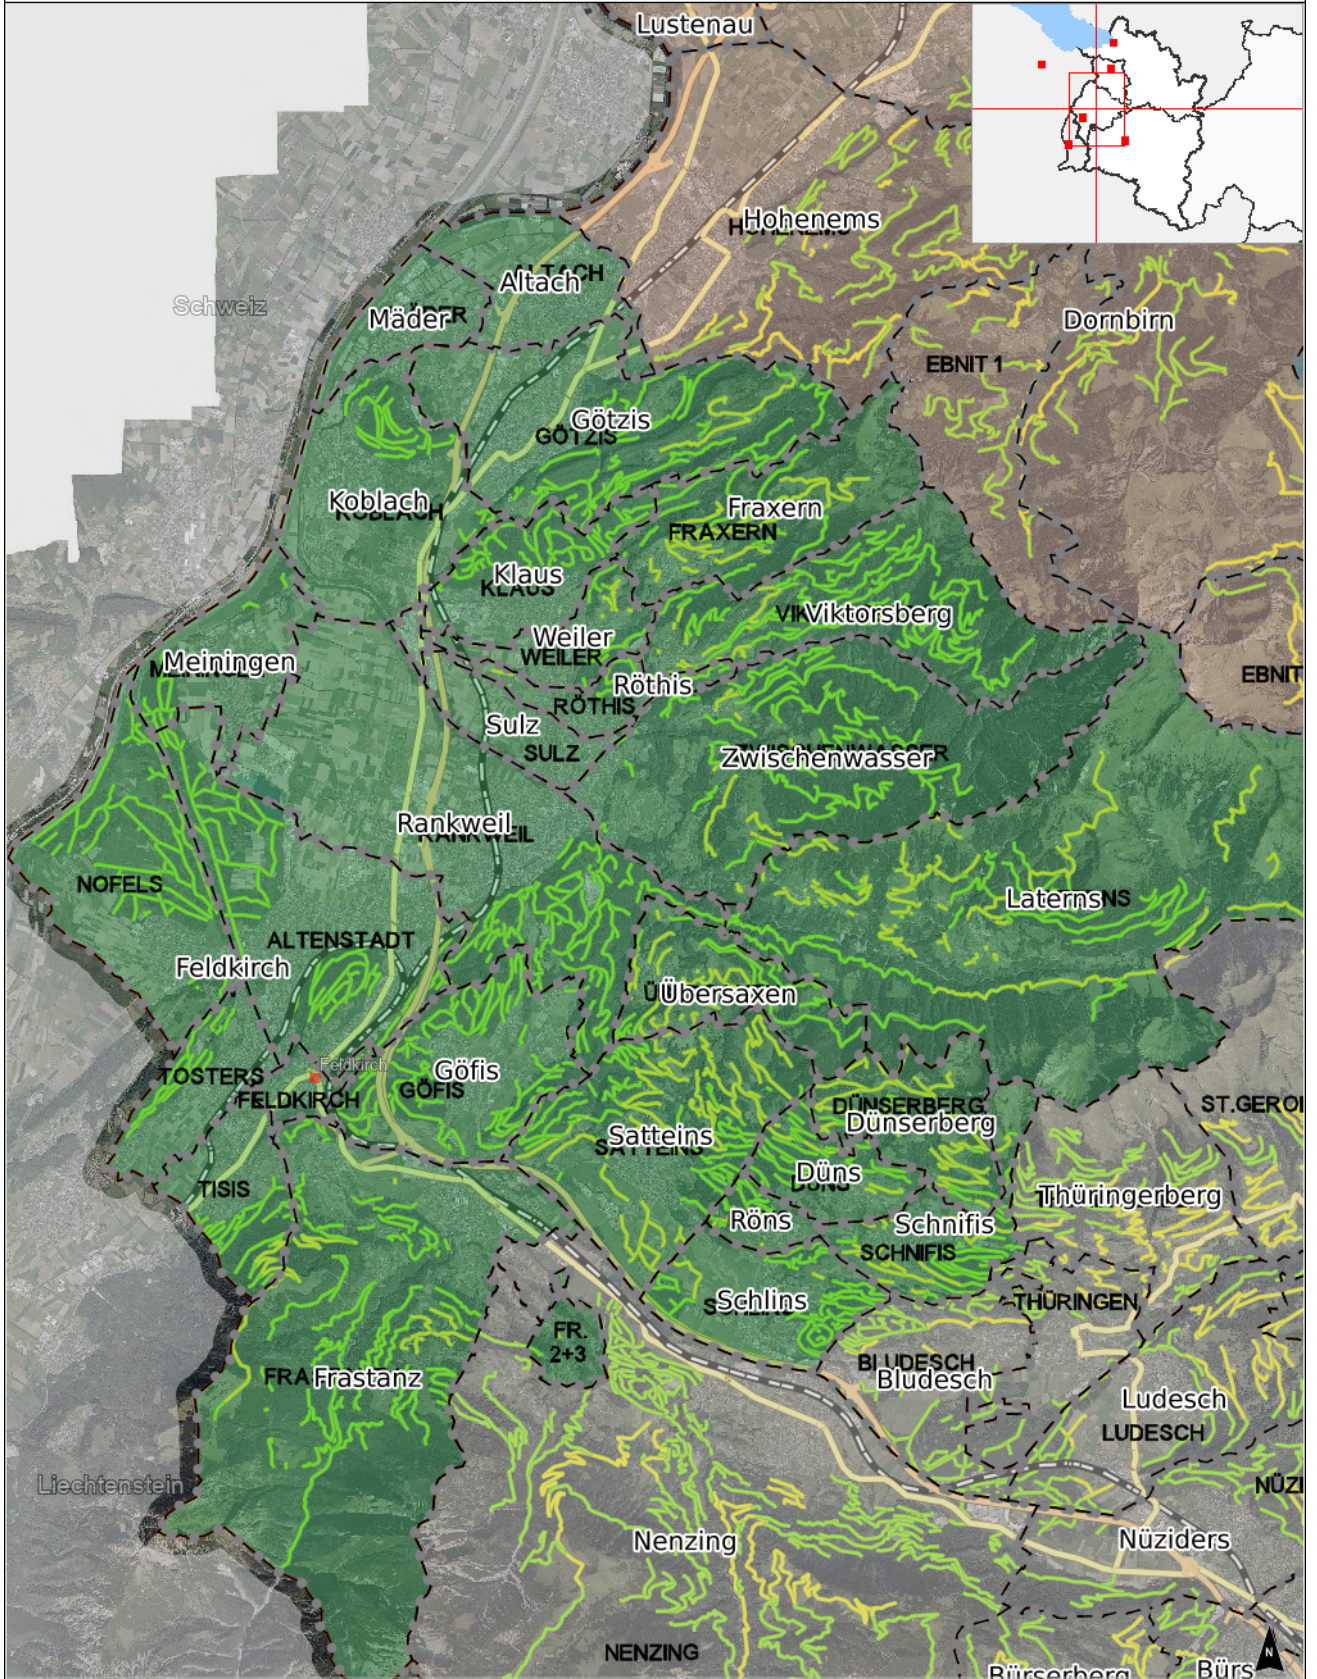

rechts: -60740; hoch: 251326

rechts: -39282; hoch: 251326

Quellen: Land Vorarlberg - LVA, BEV (DKM:01.10.2021, ÖK, Urmappe, Österreichisches Adressregister)
© Land Vorarlberg: Keine Rechtsverbindlichkeit, kein Anspruch auf Aktualität!

0 M 1:125.342 5 km

rechts: -60740; hoch: 222737

rechts: -39282; hoch: 222737

Karte erstellt am: 26.04.2022