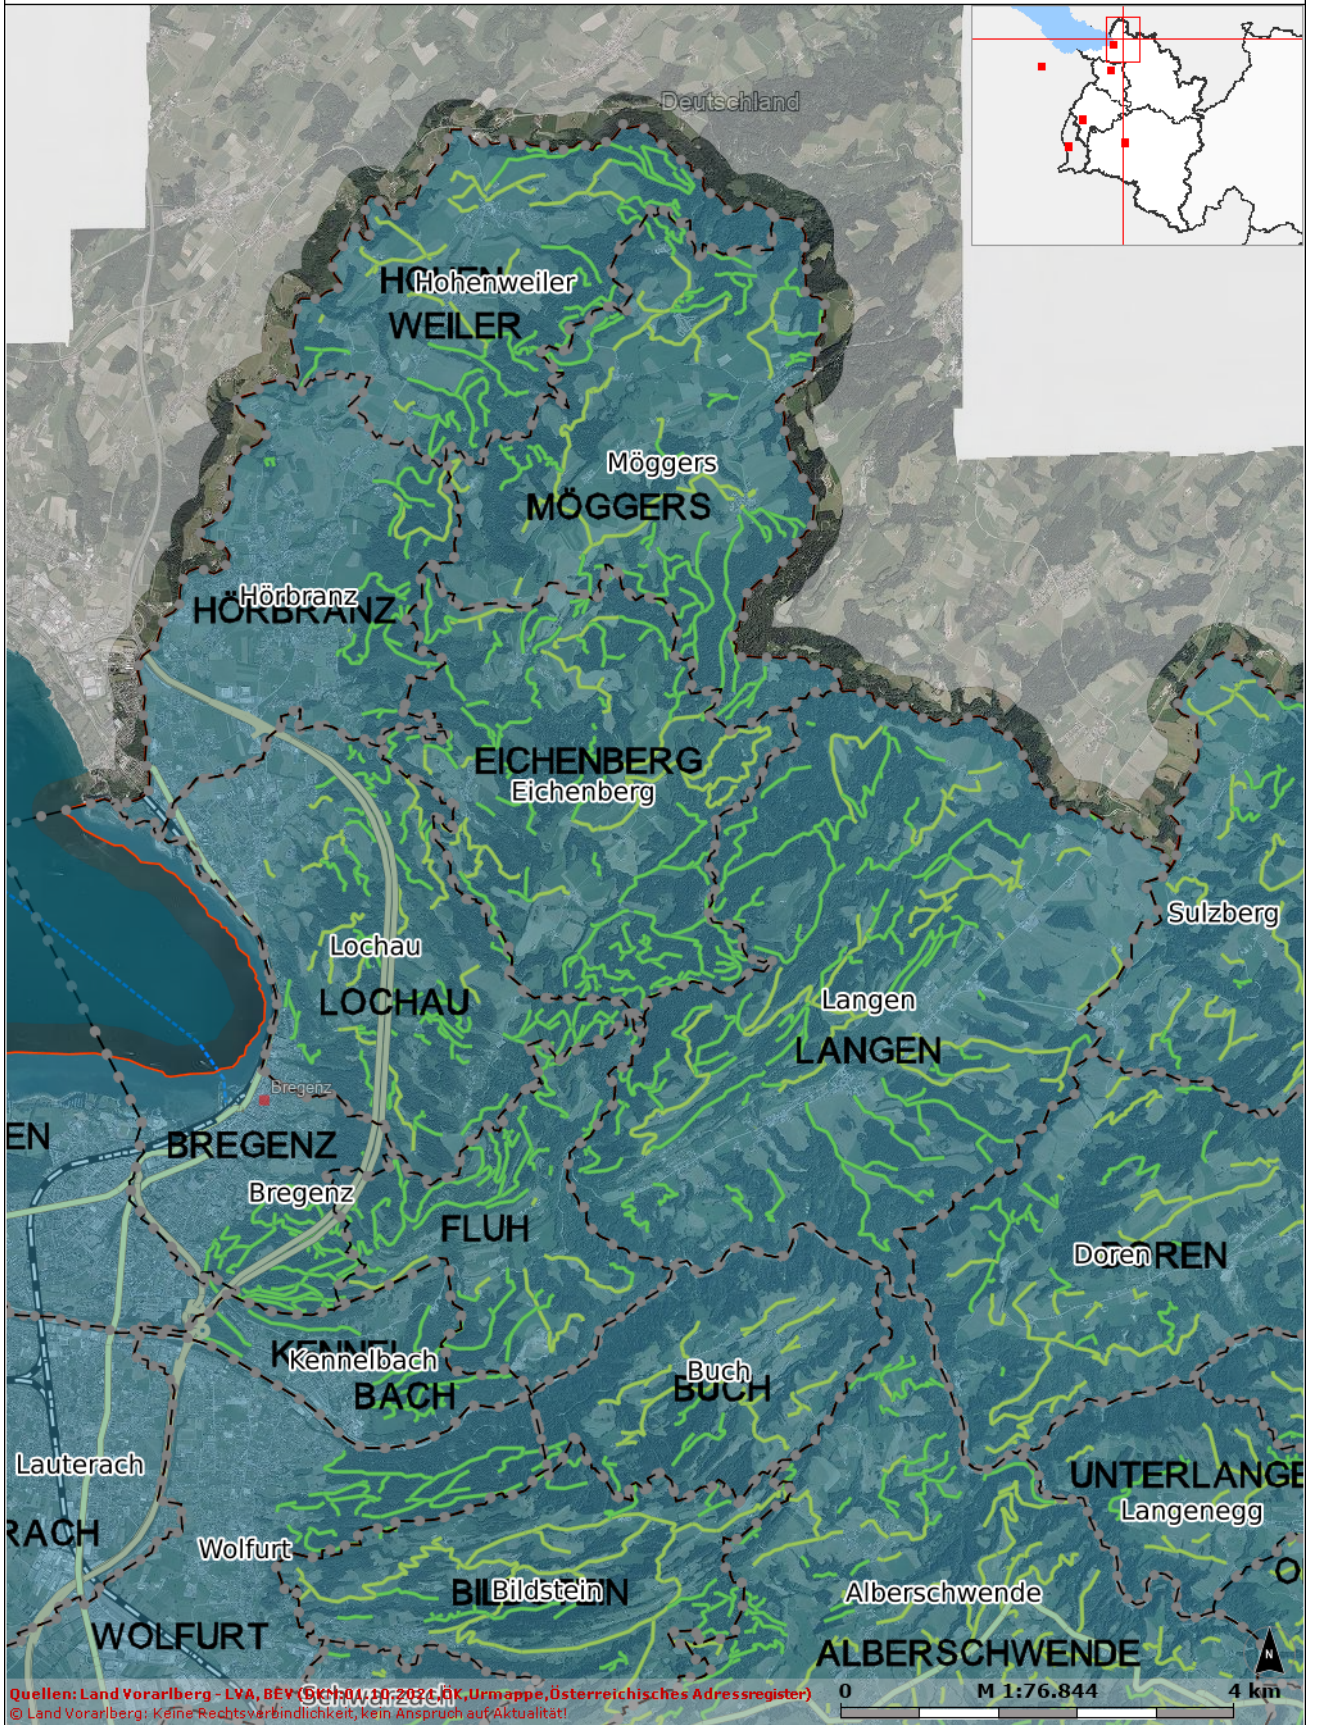

rechts: -46344; hoch: 274393

rechts: -33189; hoch: 274393

Quellen: Land Vorarlberg - LVA, BEV (SchN 2020, ÖK, Urmappe, Österreichisches Adressregister)
© Land Vorarlberg: Keine Rechtsverbindlichkeit, kein Anspruch auf Aktualität!

0 M 1:76.844 4 km

rechts: -46344; hoch: 256865

rechts: -33189; hoch: 256865

Karte erstellt am: 26.04.2022