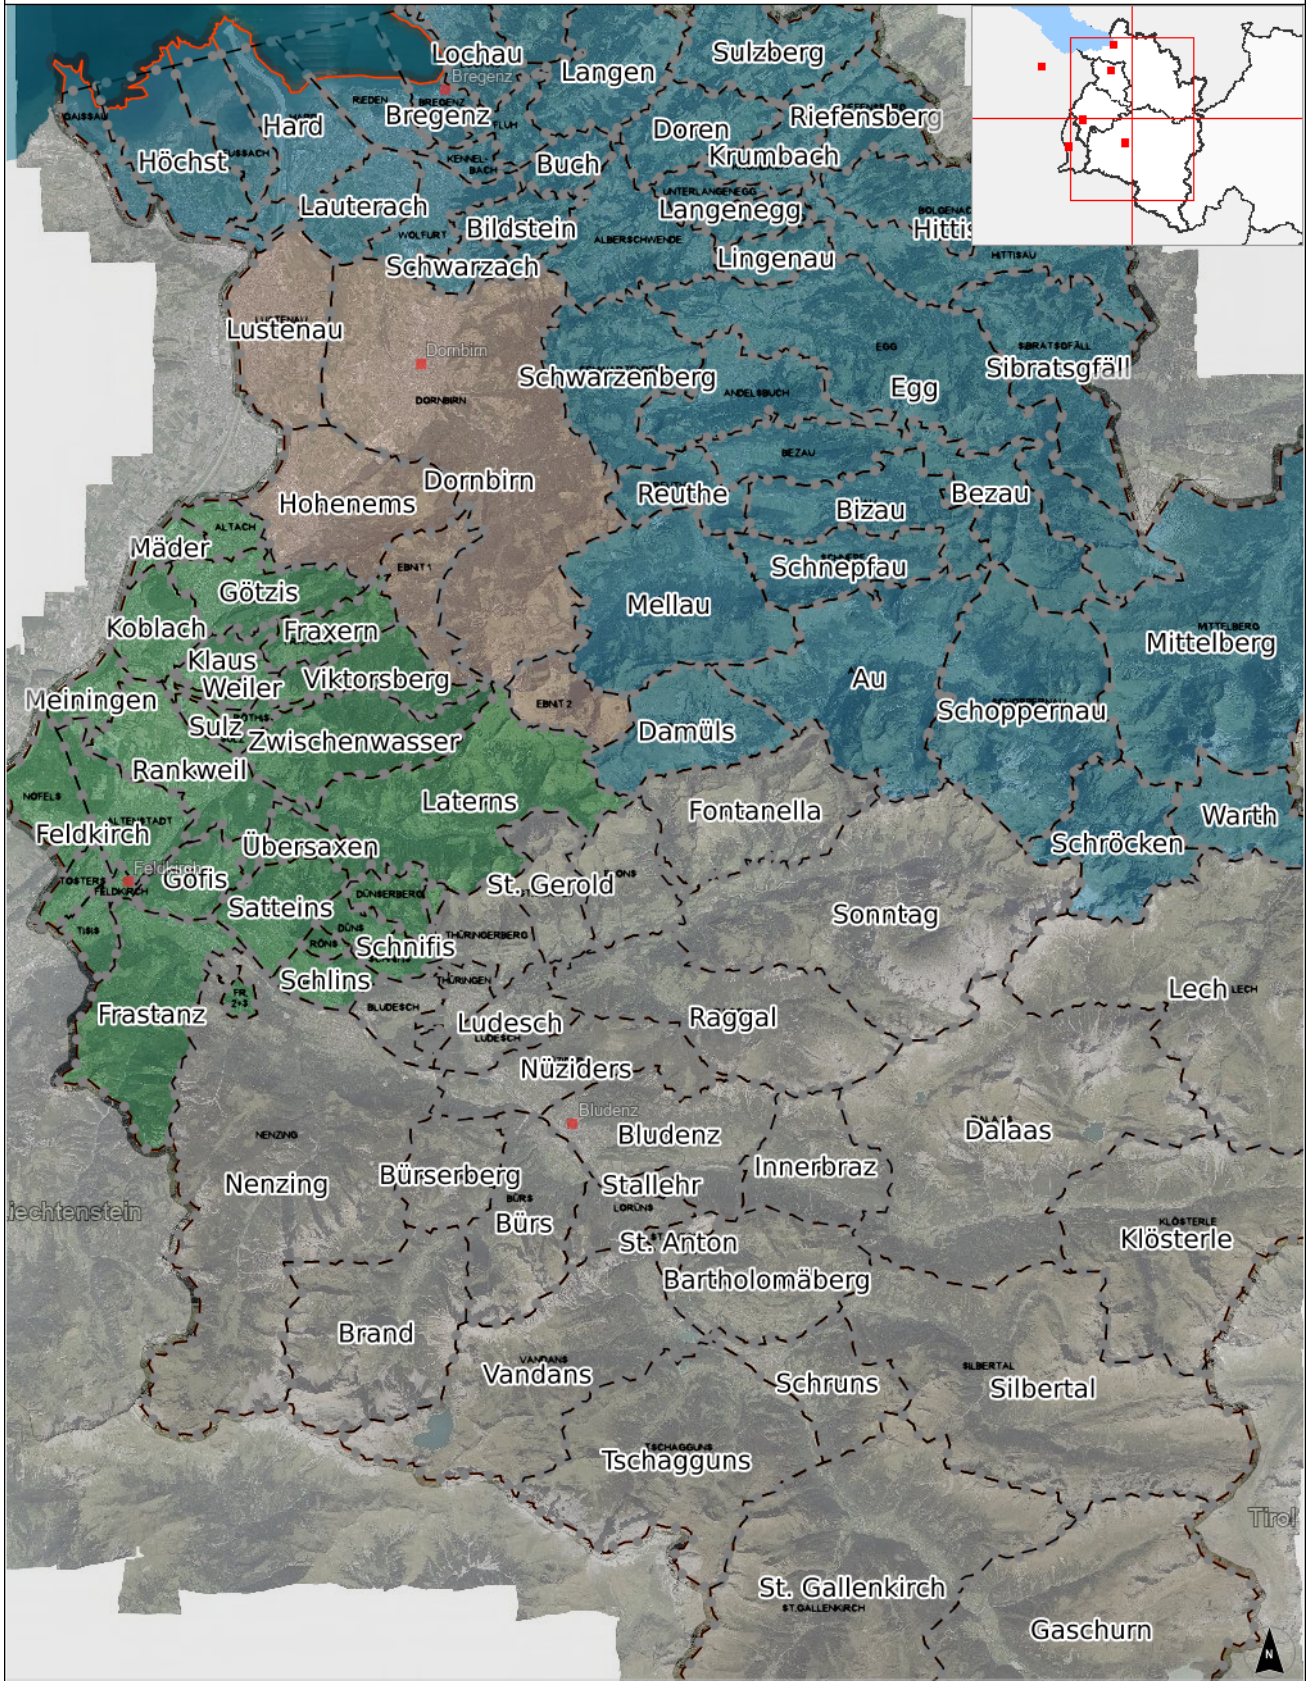

rechts: -60210; hoch: 266475

rechts: -11513; hoch: 266475

Quellen: Land Vorarlberg - LVA, BEV (DKM:01.10.2021,ÖK,Urmappe,Österreichisches Adressregister)  
© Land Vorarlberg: Keine Rechtsverbindlichkeit, kein Anspruch auf Aktualität!

0 M 1:284.448 15 km

rechts: -60210; hoch: 201595

rechts: -11513; hoch: 201595

Karte erstellt am: 19.04.2022