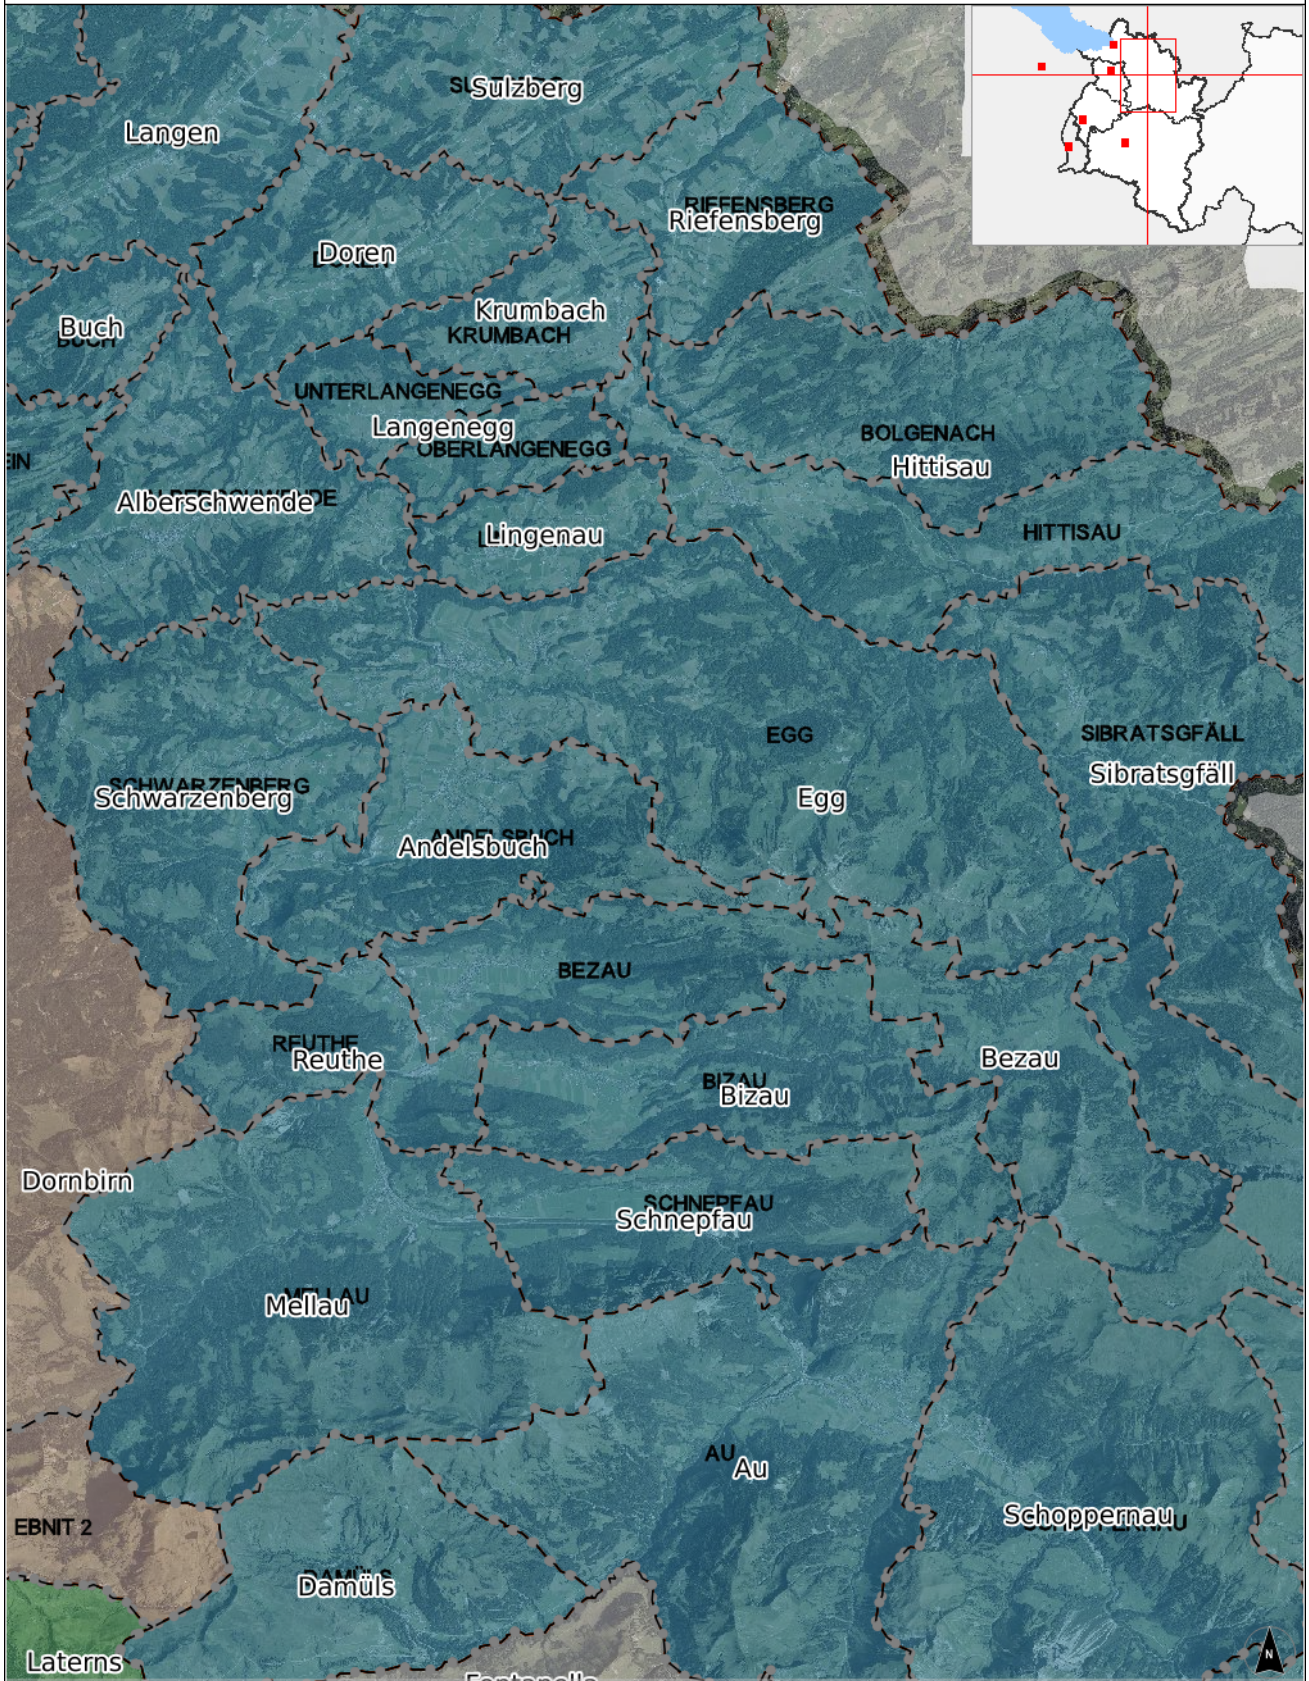

rechts: -40436; hoch: 266015

rechts: -18467; hoch: 266015

Quellen: Land Vorarlberg - LVA, BEV (DKM:01.10.2021, ÖK, Urmappe, Österreichisches Adressregister)
© Land Vorarlberg: Keine Rechtsverbindlichkeit, kein Anspruch auf Aktualität!

0 M 1:128.326 5 km

rechts: -40436; hoch: 236745

rechts: -18467; hoch: 236745

Karte erstellt am: 19.04.2022