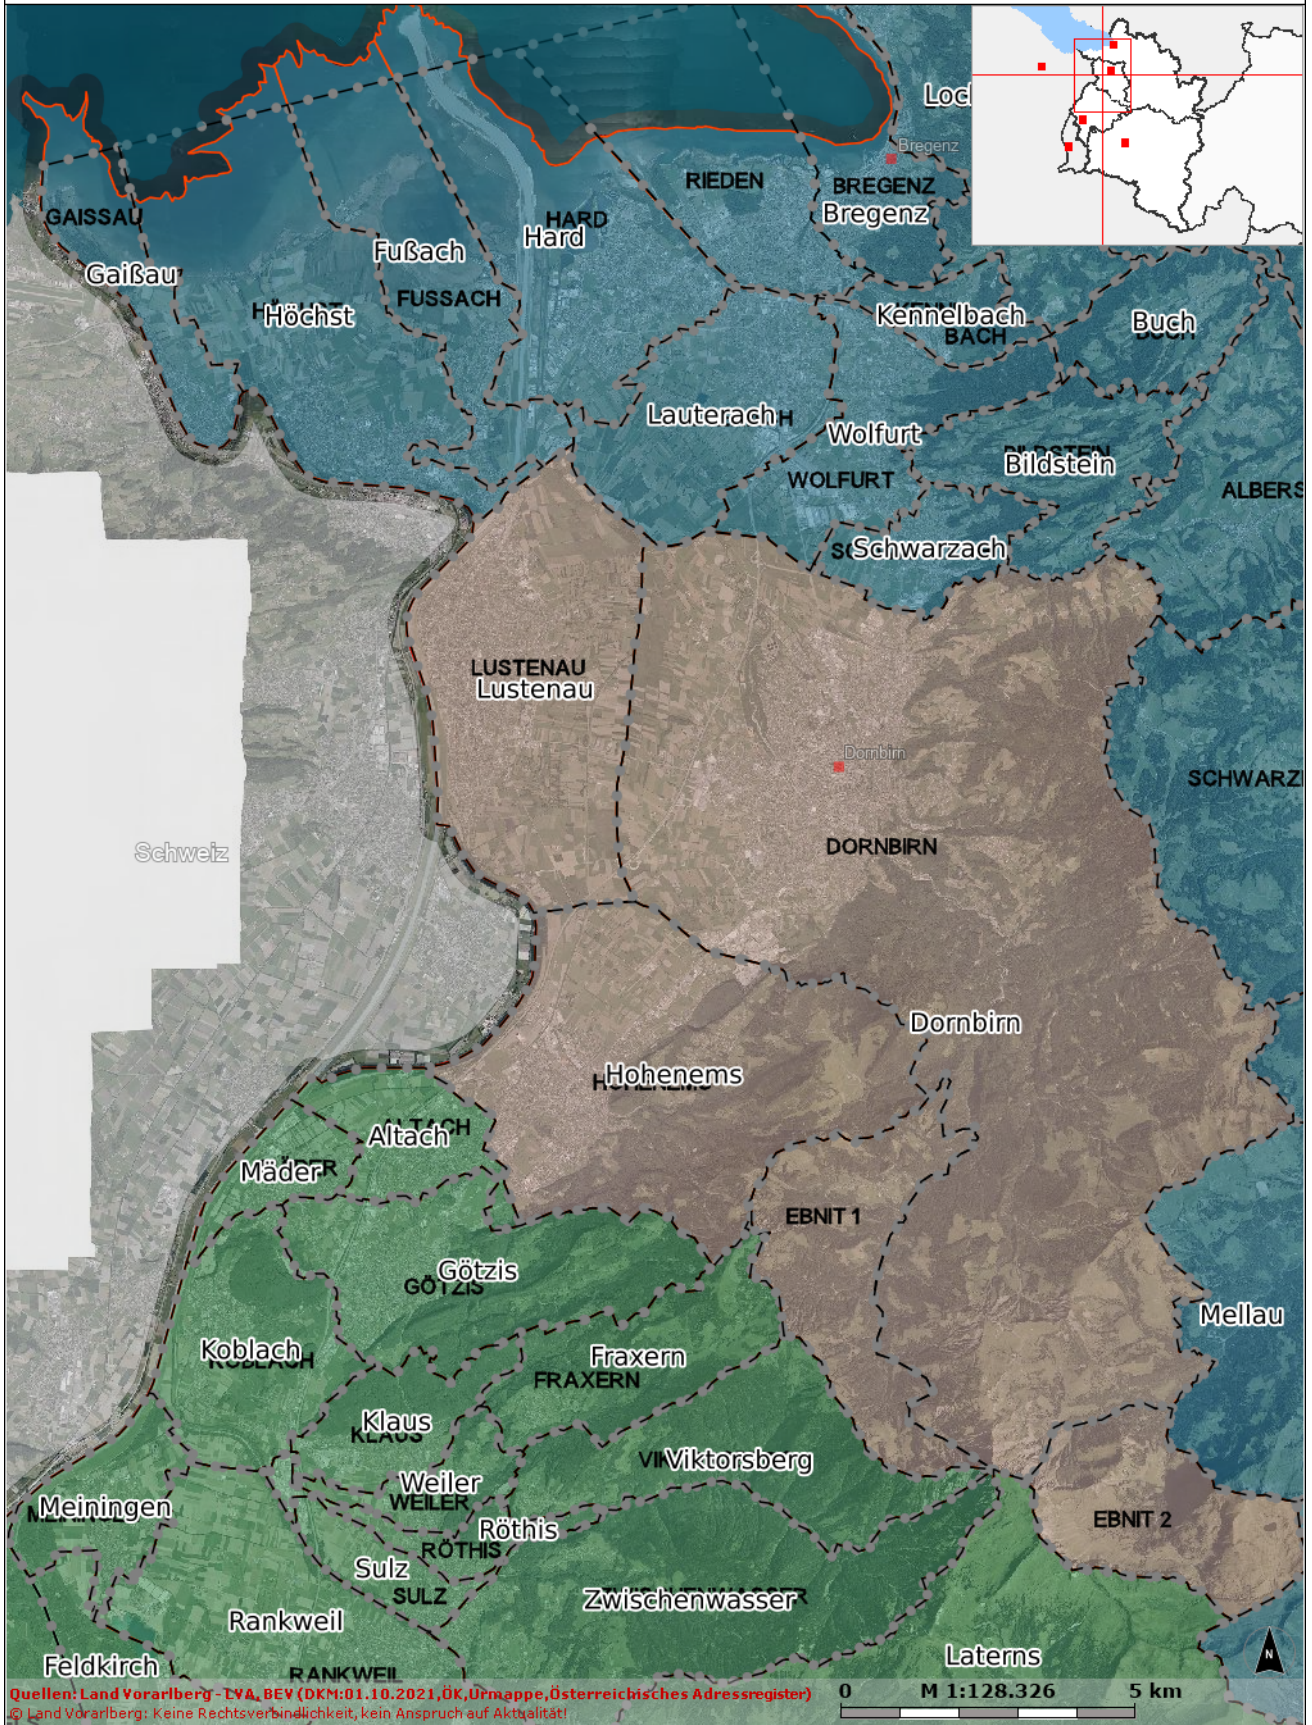

rechts: -58722; hoch: 265882

rechts: -36753; hoch: 265882

Quellen: Land Vorarlberg - LYA, BEV (DKM:01.10.2021, ÖK, UTM, Österreicherisches Adressregister)
 © Land Vorarlberg: Keine Rechtsverbindlichkeit, kein Anspruch auf Aktualität!

rechts: -58722; hoch: 236612

rechts: -36753; hoch: 236612

Karte erstellt am: 19.04.2022