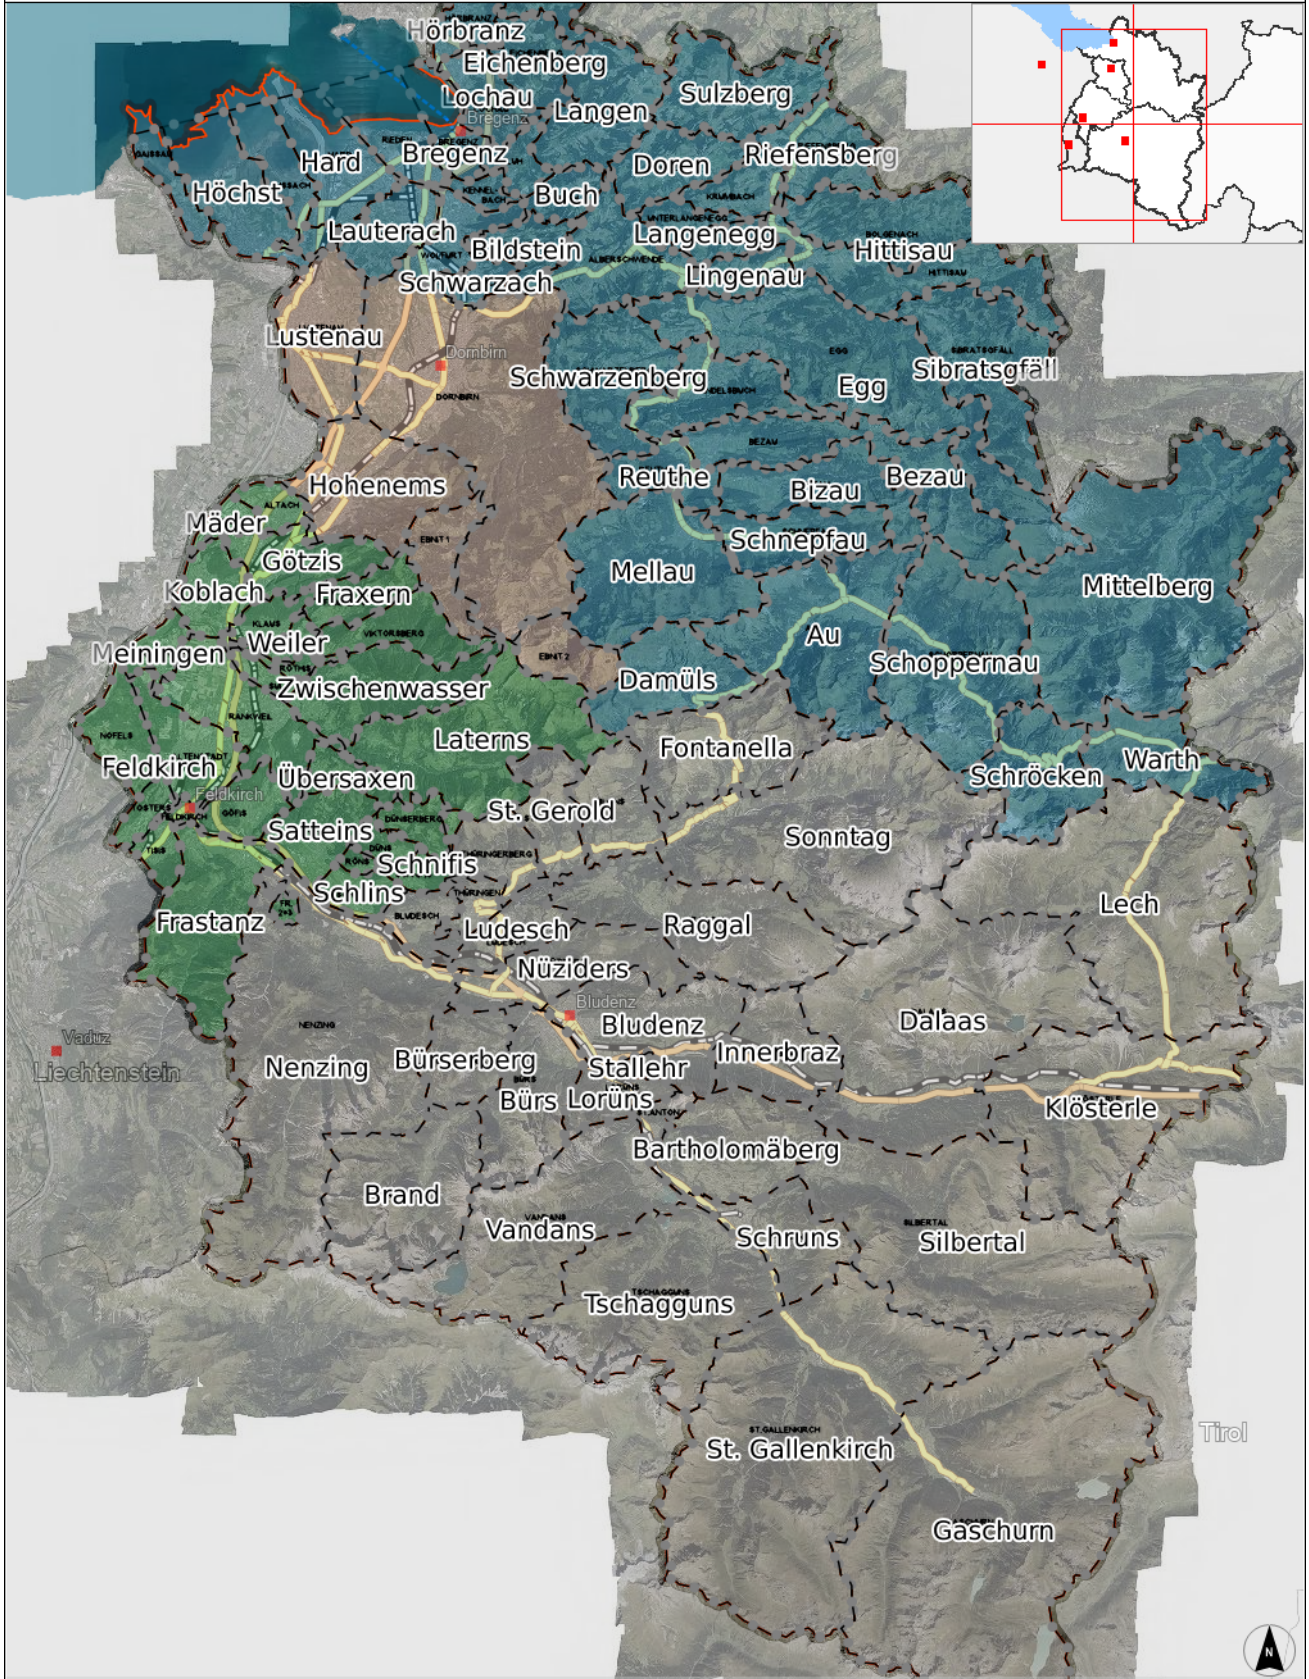

rechts: -63698; hoch: 268919

rechts: -6761; hoch: 268919

Quellen: Land Vorarlberg - LVA, BEV (DKM:01.10.2021, ÖK, Urmappe, Österreichisches Adressregister)
© Land Vorarlberg: Keine Rechtsverbindlichkeit, kein Anspruch auf Aktualität!

0 M 1:332.583 17,5 km

rechts: -63698; hoch: 193060

rechts: -6761; hoch: 193060

Karte erstellt am: 26.04.2022